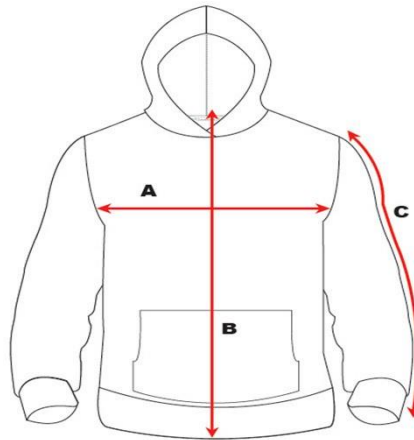

Short Sleeve Polo

	Child's Polo	C4	C6	C8	C10	C12	C14	C16
A	Chest	74CM	78CM	82CM	86CM	90CM	94CM	98CM
B	Shoulder Width - Point to Point	37CM	39CM	41CM	43CM	44.5CM	47CM	48.5CM
C	Body Length	48CM	52CM	56CM	60CM	64CM	68CM	72CM
	Adult's Polo	A14	A16	A18	A20	A22	A24	A26
A	Chest	107CM	112CM	117CM	122CM	127CM	132CM	137CM
B	Shoulder Width - Point to Point	48CM	50CM	52CM	53.5CM	55.5CM	58CM	60CM
C	Body Length	75CM	76.5CM	77.5CM	79CM	80.5CM	81.5CM	83CM

BOMBER JACKET

Child Sizes		C4	C6	C8	C10	C12	C14	C16
A	Chest	82CM	86CM	90CM	94CM	98CM	102CM	106CM
B	Length - Shoulder to bottom	50CM	52CM	53CM	55CM	58CM	61CM	64CM
C	Sleeve Length including Cuff	38CM	40CM	41.5CM	45CM	48CM	51CM	53.5CM
Adult Sizes		A14	A16	A18	A20	A22	A24	A26
A	Chest	116CM	120CM	124CM	128CM	132CM	136CM	140CM
B	Length - Shoulder to bottom	67CM	69CM	71CM	73CM	75CM	77CM	74CM
C	Sleeve Length including Cuff	52CM	54CM	56CM	58CM	60CM	62CM	64CM

HOODIE

Adult Sizes		A14	A16	A18	A20	A22	A24	A26	A28	A30
A	Chest	108CM	116CM	120CM	124CM	134CM	138CM	142CM	146CM	150CM
B	Length of Garment	64CM	65CM	66CM	69CM	72CM	74CM	76CM	78CM	80CM
C	Arm Length	56CM	59CM	60CM	61CM	63CM	65CM	67CM	69CM	71CM
Children's Sizes		C4	C6	C8	C10	C12	C14	C16		
A	Chest	82CM	86CM	90CM	94CM	98CM	102CM	106CM		
B	Length of Garment	45CM	48CM	51CM	54CM	57CM	60CM	63CM		
C	Arm Length	33CM	35CM	37CM	39CM	41CM	43CM	45CM		

Windcheater

Children's Sizes		C4	C6	C8	C10	C12	C14	C16
A	Chest	82CM	86CM	90CM	94CM	98CM	102CM	106CM
B	C.B length - high shoulder point to hem	45CM	48CM	51CM	54CM	57CM	60CM	63CM
C	Arm Length from shoulder to cuff	33CM	35CM	37CM	39CM	41CM	43CM	45CM
Adult Sizes		A14	A16	A18	A20	A22	A24	A26
A	Chest	108CM	116CM	120CM	124CM	134CM	138CM	142CM
B	C.B length - high shoulder point to hem	64CM	65CM	66CM	69CM	72CM	74CM	76CM
C	Arm Length from shoulder to cuff	56CM	59CM	60CM	61CM	63CM	65CM	67CM