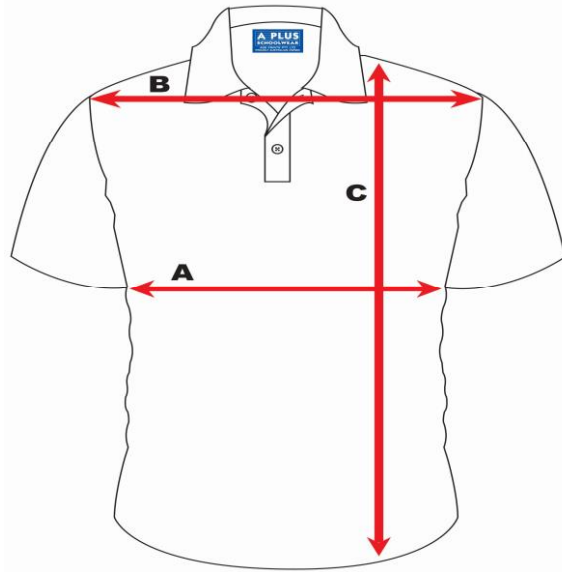

Short Sleeve Polo

	Child's Polo	C4	C6	C8	C10	C12	C14	C16
A	Chest	74CM	78CM	82CM	86CM	90CM	94CM	98CM
B	Shoulder Width - Point to Point	37CM	39CM	41CM	43CM	44.5CM	47CM	48.5CM
C	Body Length	48CM	52CM	56CM	60CM	64CM	68CM	72CM
	Adult's Polo	A14	A16	A18	A20	A22	A24	A26
A	Chest	107CM	112CM	117CM	122CM	127CM	132CM	137CM
B	Shoulder Width - Point to Point	48CM	50CM	52CM	53.5CM	55.5CM	58CM	60CM
C	Body Length	75CM	76.5CM	77.5CM	79CM	80.5CM	81.5CM	83CM

BOMBER JACKET

Child Sizes		C4	C6	C8	C10	C12	C14	C16
A	Chest	82CM	86CM	90CM	94CM	98CM	102CM	106CM
B	Length - Shoulder to bottom	50CM	52CM	53CM	55CM	58CM	61CM	64CM
C	Sleeve Length including Cuff	38CM	40CM	41.5CM	45CM	48CM	51CM	53.5CM
Adult Sizes		A14	A16	A18	A20	A22	A24	A26
A	Chest	116CM	120CM	124CM	128CM	132CM	136CM	140CM
B	Length - Shoulder to bottom	67CM	69CM	71CM	73CM	75CM	77CM	74CM
C	Sleeve Length including Cuff	52CM	54CM	56CM	58CM	60CM	62CM	64CM

Windcheater

Children's Sizes		C4	C6	C8	C10	C12	C14	C16
A	Chest	82CM	86CM	90CM	94CM	98CM	102CM	106CM
B	C.B length - high shoulder point to hem	45CM	48CM	51CM	54CM	57CM	60CM	63CM
C	Arm Length from shoulder to cuff	33CM	35CM	37CM	39CM	41CM	43CM	45CM
Adult Sizes		A14	A16	A18	A20	A22	A24	A26
A	Chest	108CM	116CM	120CM	124CM	134CM	138CM	142CM
B	C.B length - high shoulder point to hem	64CM	65CM	66CM	69CM	72CM	74CM	76CM
C	Arm Length from shoulder to cuff	56CM	59CM	60CM	61CM	63CM	65CM	67CM